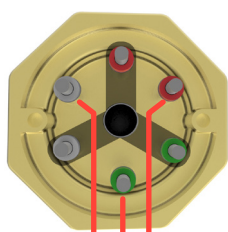

L1 L2 L3
Trekantkobling

L1 L2 L3
Stjernekobling

L1 L2 L3
1-fas 3 elementer

L1 L2
1-fas 2 elementer

L1 L2
1-fas element

Tekniske spesifikasjoner

Varmekolbe type:	IU39RK
Artikkel nr.:	2520341102
For oppvarming av:	Vann
Effekt:	6 000 W
Spenning:	230 / 400 V
Innstikkslengde (A):	415 mm
Inaktiv sone (B):	35 mm
Varm sone (C):	380 mm
Flens/hode:	2" rørgjenget messinghode
Rørelement:	AISI316L
Ant. element:	3
Overflate belastning:	8,7 W/cm ²