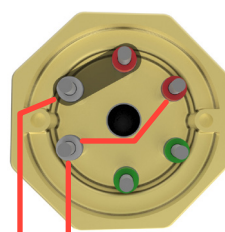

L1 L2 L3
Trekantkobling

L1 L2 L3
Stjernekobling

L1 L2 L3
1-fas 3 elementer

L1 L2
1-fas 2 elementer

L1 L2
1-fas element

Tekniske spesifikasjoner

Varmekolbe type:	IU39RK
Artikkel nr.:	2520341102
For oppvarming av:	Vann
Effekt:	6 000 W
Spenning:	230 / 400 V
Innstikkslengde (A):	415 mm
Inaktiv sone (B):	35 mm
Varm sone (C):	380 mm
Flens/hode:	2" rørgjenget messinghode
Rørelement:	AISI316L
Ant. element:	3
Overflate belastning:	8,7 W/cm ²